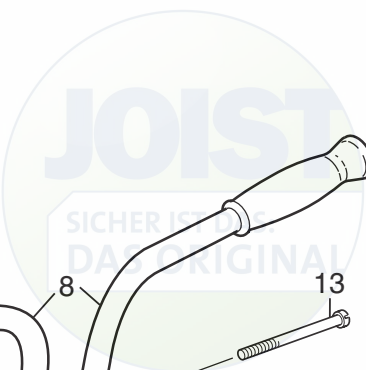

B068

Ausgabe Issue 2003- 1		Bild Nr Picture No B068		VARIOLUX 38 ALU CHASSIE	VARIOLUX 38 ALU CHASSIS	Seite Page 28		
Pos. Fig.	Anzahl/Quantity			Artikel Nr. Part No	Bezeichnung	Description	Satz Kit	Anmerkung Notes
	041 637							
1	1			1122-0300-02	Vorderblech- rot.....	Front plate- red.....		
2	3			1122-0301-01	Verbindungsstange.....	Connection rod .....		
3	1			1122-0302-01	Messerzylinder- schw. ....	Cylinder- black .....		
4	2			1122-0303-01	Wickelschutz .....	Guard .....		
5	2			1122-0304-01	Distanzhülse .....	Spacer .....		
6	1			1122-0305-01	Ritzel- links .....	Gear- L.H. ....		
7	1			1122-0306-01	Ritzel- rechts.....	Gear- R.H. ....		
8	2			1122-0307-01	Mitnehmer .....	Drive key .....		
9	1			1122-0308-02	Giebel L- rot .....	Flange LH- red.....		
10	1			1122-0309-02	Giebel R- rot .....	Flange RH- red .....		
11	2			1122-0310-01	Laufachse .....	Wheel axle.....		
12	2			1122-0311-01	Kugellager .....	Ball bearing .....		
13	4			1122-0312-01	Scheibe.....	Washer.....		
15	2			1122-0314-01	Reifen + Felge Kpl.....	Tyre + rim assy .....		
16	2			1122-0315-01	Sicherungsring .....	Lock ring.....		
17	2			1122-0316-01	Radkappe.....	Hub cap.....		
18	1			1122-0324-01	Laufrollen .....	Roller .....		
19	1			1122-0318-02	Untermesser- rot .....	Lower blade- red .....		
20	2			1122-0319-01	Stellschraube .....	Adjust screw .....		
21	2			1122-0320-01	Druckfeder.....	Compression spring.....		
22	2			1122-0321-01	Mutter.....	Nut- adjust screw .....		
23	2			1122-0322-01	Scheibe.....	Washer.....		
24A	1			1122-0323-01	Laufrollenarm- links.....	Roller holder- LH.....		
24B	1			1122-0323-02	Laufrollenarm- rechts .....	Roller holder- RH .....		
25	2			9678-0011-02	Verriegelungsscheibe .....	Lock washer.....		
26	2			1122-0322-01	Scheibe.....	Washer.....		
26	2			9677-0009-02	Verriegelungsscheibe .....	Lock washer.....		
27	2			1122-0326-01	Höheneinstellrad.....	Height adjust knob .....		
28	2			1122-0327-01	Schraube .....	Screw.....		
29	2			9799-1031-02	Mutter .....	Nut .....		
30	6			9799-0831-02	Mutter .....	Nut .....		
31	6			9683-0030-02	Scheibe.....	Lock washer.....		
32	4			1122-0334-01	Scheibe.....	Washer.....		