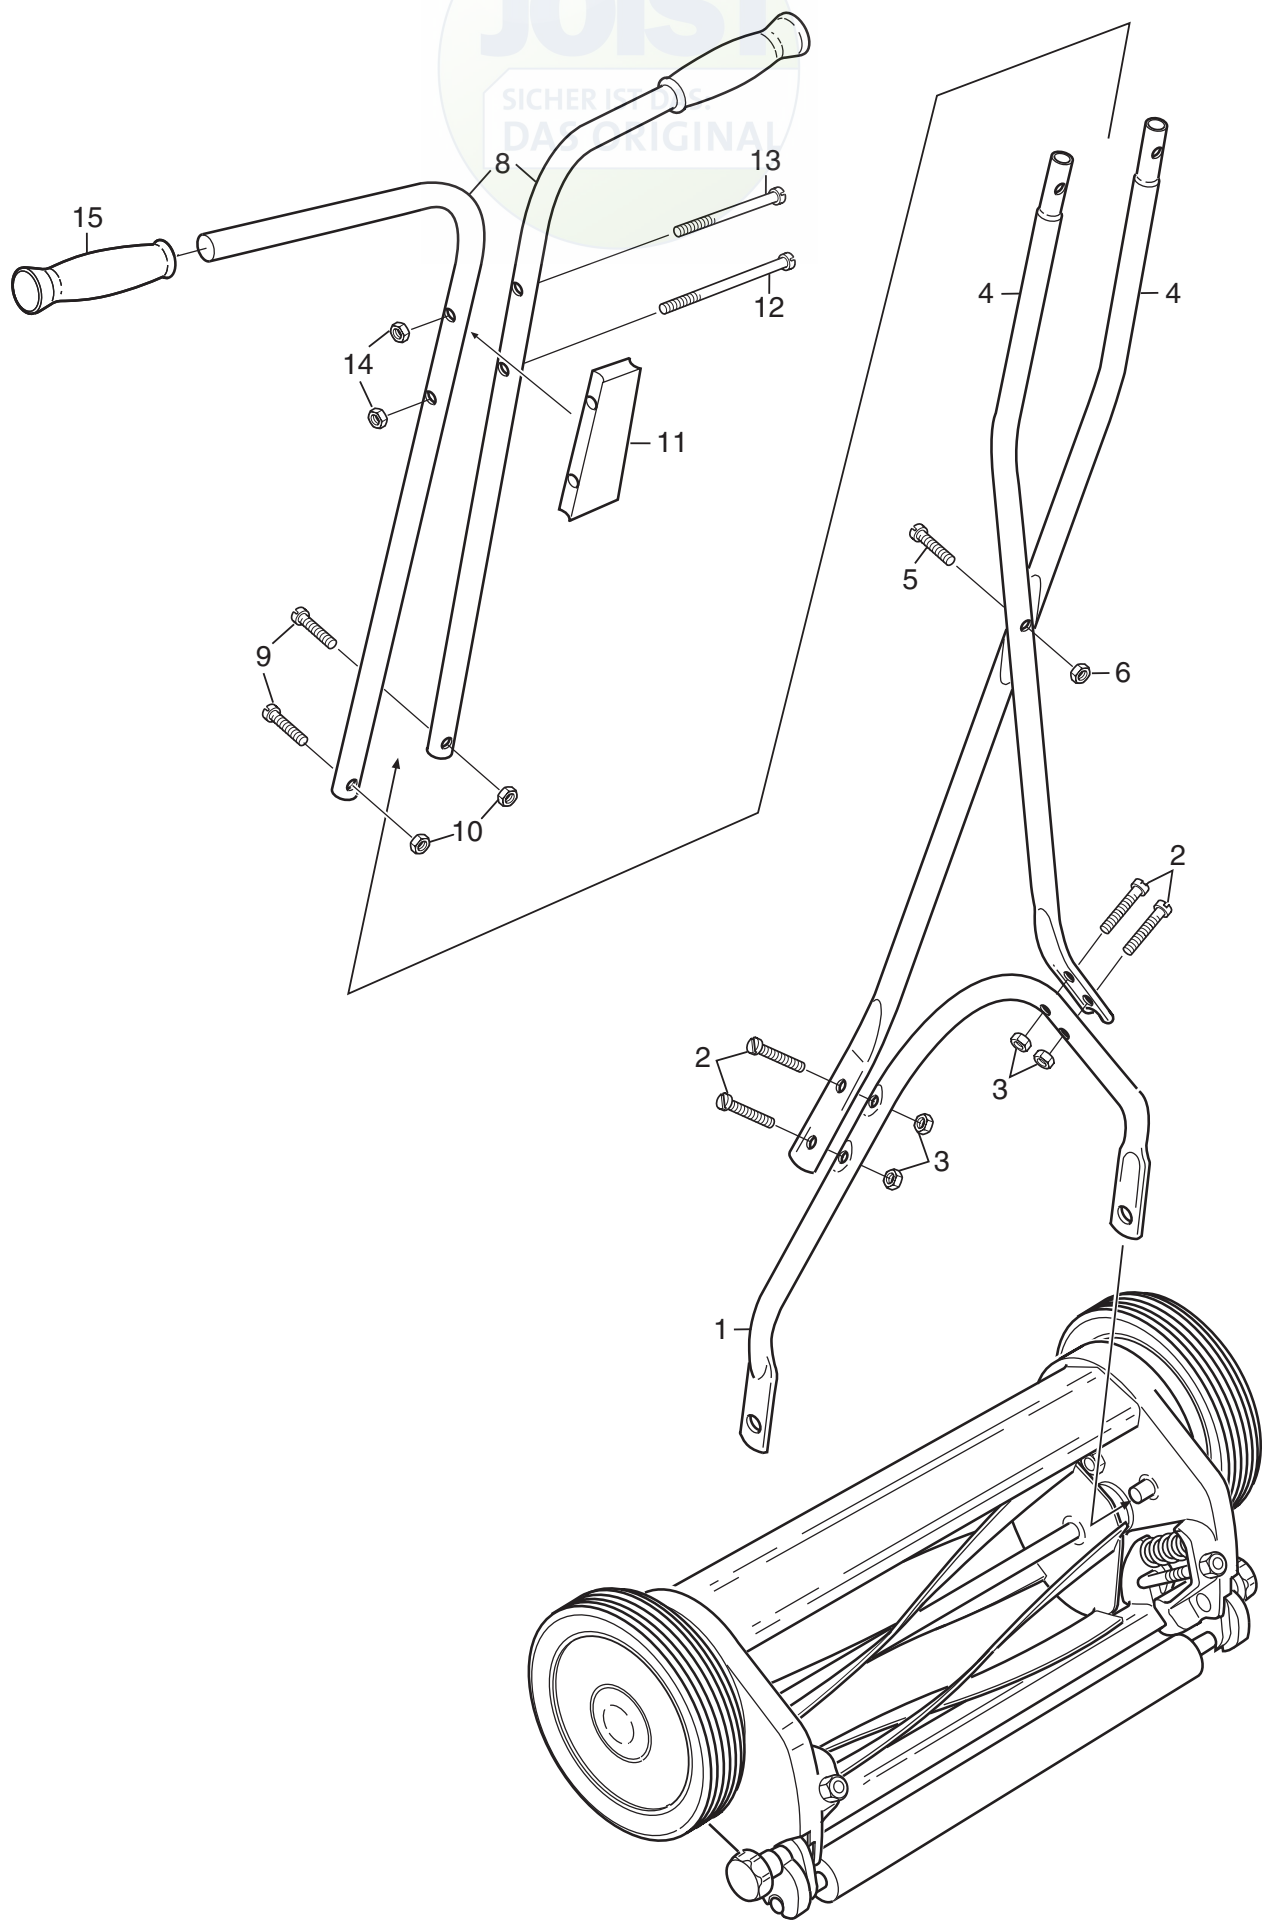

B069

Ausgabe Issue 2003- 1		Bild Nr Picture No B069		VARIOLUX 38 ALU FÜHRUNGSHOLM	VARIOLUX 38 ALU HANDLE	Seite Page 30		
Pos. Fig.	Anzahl/Quantity			Artikel Nr. Part No	Bezeichnung	Description	Satz Kit	Anmerkung Notes
	041 637							
	1	1		1122-0328-01	Stiel- Unterteil .....	Handle- lower part.....		
	2	4		9865-0630-16	Schraube .....	Screw .....		
	3	4		9799-0631-02	Mutter .....	Nut .....		
X	4	2		1122-0335-01	Lenrohr- mittlere .....	Handle tube- middle .....		
	5	1		9865-0640-16	Schraube .....	Screw .....		
	6	1		9799-0631-02	Mutter .....	Nut .....		
X	8	2		1122-0336-01	Stiel- Oberteil .....	Handle- upper part .....		
	9	2		9865-0630-16	Schraube .....	Screw .....		
	10	2		9799-0631-02	Mutter .....	Nut .....		
X	11	1		1122-0337-01	Distanz .....	Handle spacer .....		
X	12	1		1122-0338-01	Schraube .....	Screw .....		
X	13	1		1122-0339-01	Schraube .....	Screw .....		
	14	2		9799-0631-02	Mutter .....	Nut .....		
X	15	2		1122-0340-01	Griff .....	Handle grip .....		
	99	1		1129-0019-01	Kette- Grassammler .....	Chain- grass collector .....		Nicht ill.